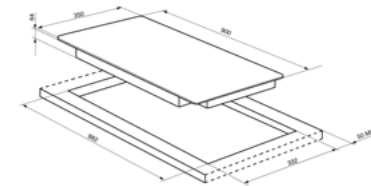

PIANI A GAS

GAS HOBS

Piano di cottura 75cm
Griglie in ghisa
Bruciatori a fiamma verticale
Componenti in ottone

75cm hob
Cast iron panstands
Vertical flame burners
Brass components

Piano di cottura 75cm
Griglie in ghisa
Bruciatori a fiamma verticale
Componenti in silver

75cm hob
Cast iron panstands
Vertical flame burners
Silver components

PIANI A INDUZIONE

INDUCTION HOBS

Piano vetroceramica a induzione
Vetro bordi dritti
Booster
Timer
Funzione stop-in temperatura
Zone cottura fino a 4600 watt

Induction hob
Straight edge glass
Booster
Timer
"Stop-in" temperature function
Induction zones up to to 4600 watt

SI933D