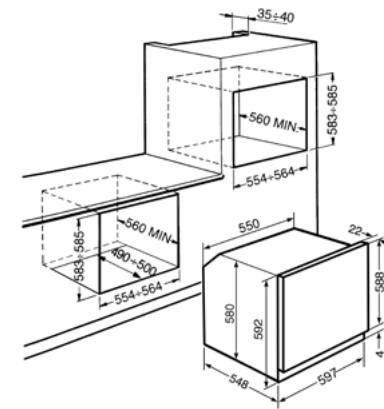

FORNI

OVENS

Forno 60cm
Multifunzione ventilato
6 funzioni
Cavità da 60 litri
Classe energetica A

60cm oven
Multifunction ventilated
6 functions
60 litre cavity
Energy Rating A

Forno 60cm
Multifunzione termoventilato
10 funzioni
Maxi Cavità da 68 litri
Porta Fresh Touch
Sistema di guide telescopiche
Classe energetica A -20%*

60cm oven
Multifunction thermoventilated
10 functions
68 litre Maxi Cavity
Fresh Touch door
Telescopic shelf set
Energy Rating A -20%*

Forno 60cm
Multifunzione pirolitico
Termoventilato
10 funzioni
Maxi Cavità da 68 litri
Porta Fredda
Sistema di guide telescopiche
Classe energetica A -20%*

60cm oven
Pyrolytic multifunction
Thermoventilated
10 functions
68 litre Maxi Cavity
Cooler door
Telescopic shelf set
Energy Rating A -20%*

*Consumo inferiore del 20% rispetto al valore di classe energetica A
*Energy consumption reduced by 20% in comparison to average A class rating