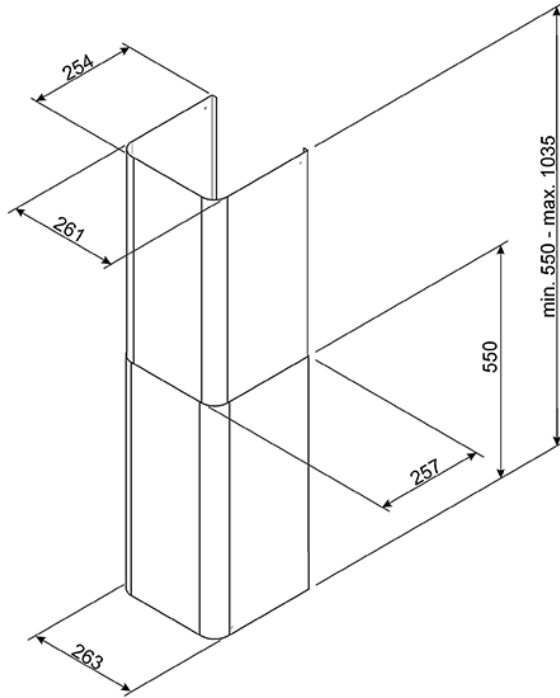

Kit prolunga camino panna
EAN13: 8017709225827

- Prolunga camino per KFAB75CR